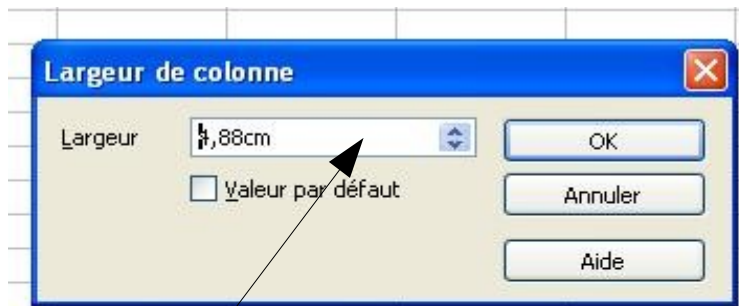

PRESENTATION DU TABLEUR

MODIFIER LA LARGEUR DES COLONNES

Cliquez sur format puis ligne, puis Largeur.

Rentrez la valeur désirée.

VOUS POUVEZ TOUJOURS REVENIR EN ARRIERE, NOUBLIEZ PAS DE SELECTIONNER VOS CELLULES