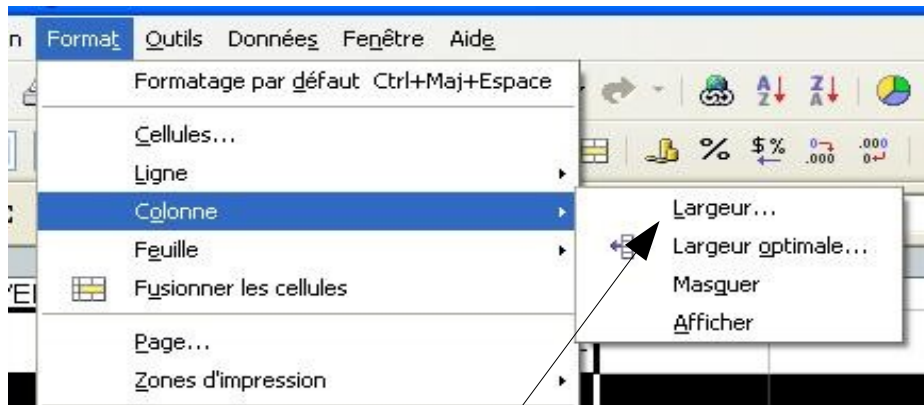

PRESENTATION DU TABLEUR

MODIFIER LA LARGEUR DES COLONNES

Cliquez sur format puis ligne, puis Largeur.

Rentrez la valeur désirée.

VOUS POUVEZ TOUJOURS REVENIR EN ARRIERE, NOUBLIEZ PAS DE SELECTIONNER VOS CELLULES