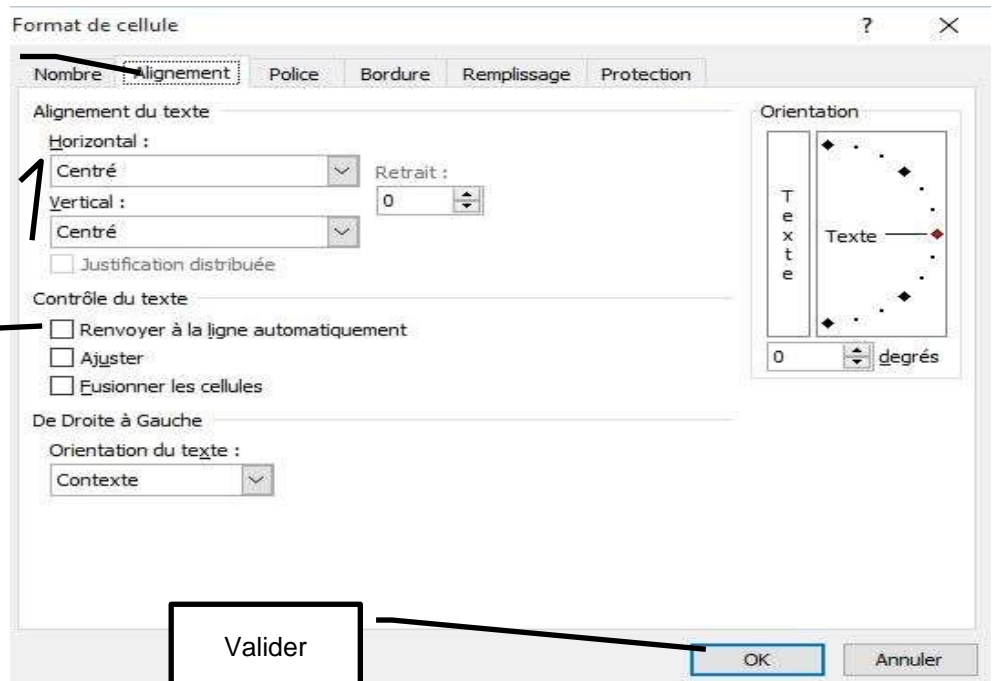

PRESENTATION TABLEUR EXCEL

MODIFIER L'ALIGNEMENT

Cliquez sur l'onglet « Alignement »

	A	B	C	D	E
1					
2					
3	Baguette	2	0.95 €	1.90 €	
4	Croissant	3	1.05 €	3.15 €	
5	Eclair	4	2.30 €	9.20 €	
6			TOTAL	14.25 €	
7					

VOUS POUVEZ TOUJOURS REVENIR EN ARRIERE, NOUBLIEZ PAS DE SELECTIONNER VOTRE CELLULE