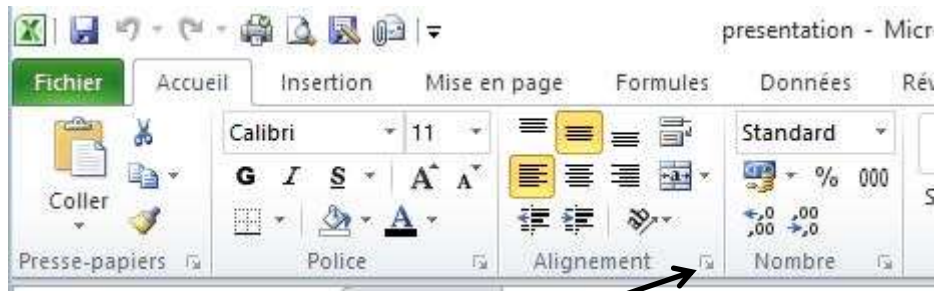

PRESENTATION TABLEUR EXCEL

MODIFIER L'ALIGNEMENT

Cliquez sur l'onglet « Alignement »

	A	B	C	D	E
1					
2					
3	Baguette	2	0.95 €	1.90 €	
4	Croissant	3	1.05 €	3.15 €	
5	Eclair	4	2.30 €	9.20 €	
6			TOTAL	14.25 €	
7					

VOUS POUVEZ TOUJOURS REVENIR EN ARRIERE, NOUBLIEZ PAS DE SELECTIONNER VOTRE CELLULE